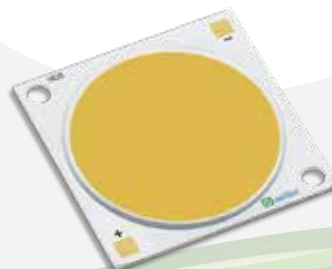

**ADJUSTABLE ANGLE**  
À ANGLE RÉGLABLE

**STRONG MAGNETIC BASE**  
PUISSANTE BASE MAGNÉTIQUE

**BUILT-IN HOOK**  
CROCHET INTÉGRÉ

**600 LUMENS**  
OUTPUT RENDU

**Code: E640A**  
COB LED - 3.7V 2600mAh  
Li-Ion battery/batterie

1x

4x

**4 - 5h**  
CHARGE TIME  
TEMPS DE CHARGE

**IP65**  
PROTECTION RATING  
INDICE DE PROTECTION

**25m**  
LIGHTING DISTANCE  
DISTANCE D'ÉCLAIRAGE

**1.5 - 3.5h**  
RUN TIME  
TEMPS D'UTILISATION

**COB TECHNOLOGY**  
TECHNOLOGIE COB

DIMENSIONS: 194x59x41mm  
WEIGHT/POIDS: 335g

ACTUAL SIZE - TAILLE RÉELLE

**USB**  
RECHARGEABLE