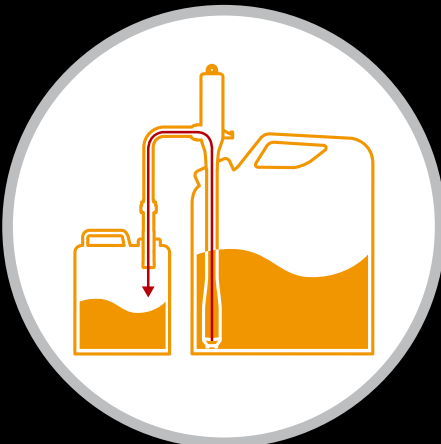

Everlät

AUTOMATIC LIQUID PUMP / POMPE À LIQUIDES AUTOMATIQUE

Portable Automatic Liquid Pump
Pompe à liquides portative

*Use for: gasoline, kerosene, diesel, water (not safe for drinking), etc.
Do not use for: drinkable/hot liquids, thinners, solvents, acids, etc.
Utiliser avec: essence, kérosène, diesel, eau (non potable), etc.
Ne pas utiliser avec: liquides buvables/chauds, diluants, solvants, acides, etc.*

ON/OFF Switch
Interrupteur
ARRÊT/MARCHE

Inner Propeller
Hélice intégrée

Snap-on Nozzle
Buse à fixation rapide

Sensor Nozzle with automatic shut off
Buse avec capteur pour arrêt automatique

Battery Operated Pump
Pompe alimentée par batterie

Use Alkaline batteries (not included) / Utilisez des piles alcalines (non-inclus)
Depending on liquid level and density / Selon le niveau et la densité du liquide

08P

Total unit length: Longueur totale de l'unité:	23"
Suction tube length: Longueur du tube à succion:	14"
Discharge hose length: Longueur du tube à décharge:	35"
Intake tube diameter: Diamètre du tube d'arrivée:	1.25"