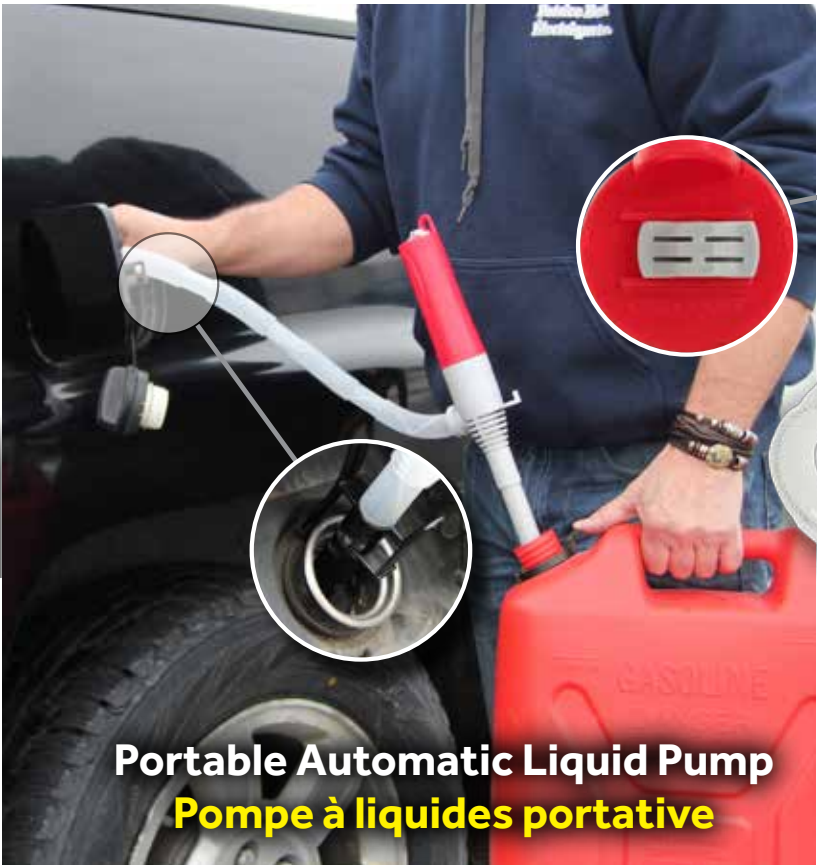

Everlät

AUTOMATIC LIQUID PUMP / POMPE À LIQUIDES AUTOMATIQUE

Portable Automatic Liquid Pump
Pompe à liquides portative

*Use for: gasoline, kerosene, diesel, water (not safe for drinking), etc.
Do not use for: drinkable/hot liquids, thinners, solvents, acids, etc.
Utiliser avec: essence, kérosène, diesel, eau (non potable), etc.
Ne pas utiliser avec: liquides buvables/chauds, diluants, solvants, acides, etc.*

ON/OFF Switch
Interrupteur
ARRÊT/MARCHE

Inner Propeller
Hélice intégrée

Snap-on Nozzle
Buse à fixation rapide

Sensor Nozzle with automatic shut off
Buse avec capteur pour arrêt automatique

Battery Operated Pump
Pompe alimentée par batterie