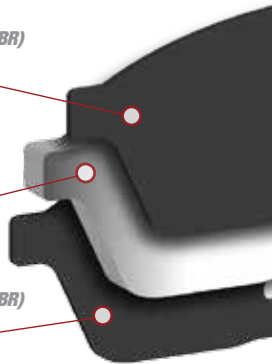

## OE GRADE MULTI-LAYER SHIM

CALE MULTICOUCHES  
DE QUALITÉ D'ORIGINE

Elastomer (NBR) coating  
Couche en élastomère (NBR)

**0.12 mm**

Steel (SPCC-1)  
Acier (SPCC-1)

**0.40 mm**

Elastomer (NBR) coating  
Couche en élastomère (NBR)

**0.12 mm**